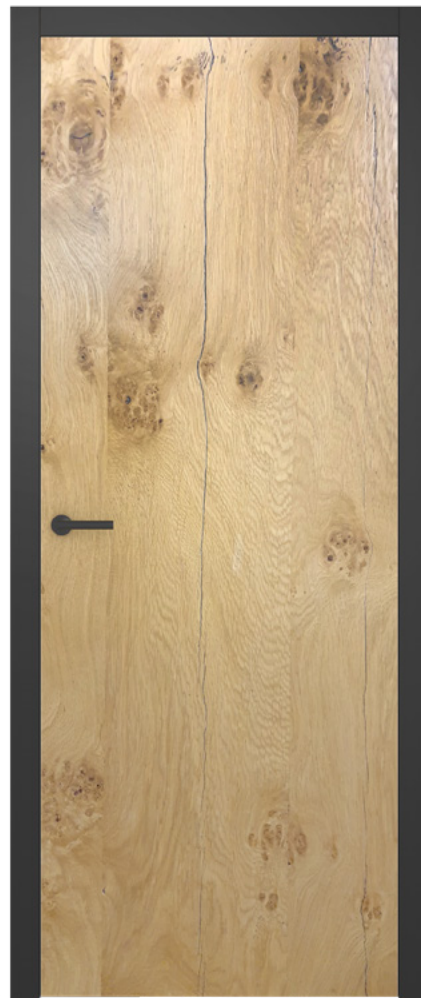

ST01

ST01

ST01

ST01

ST01

ST01

Model drzwi DEWRO ST to najprostsze rozwiązanie dające niesamowicie duże możliwości w aranżacji wnętrza. Drzwi otwierane przez ościeżnicę, do wysokości sufitu czy na ościeżnicy ukrytej to tylko niektóre z propozycji zastosowania prostych, płaskich drzwi.