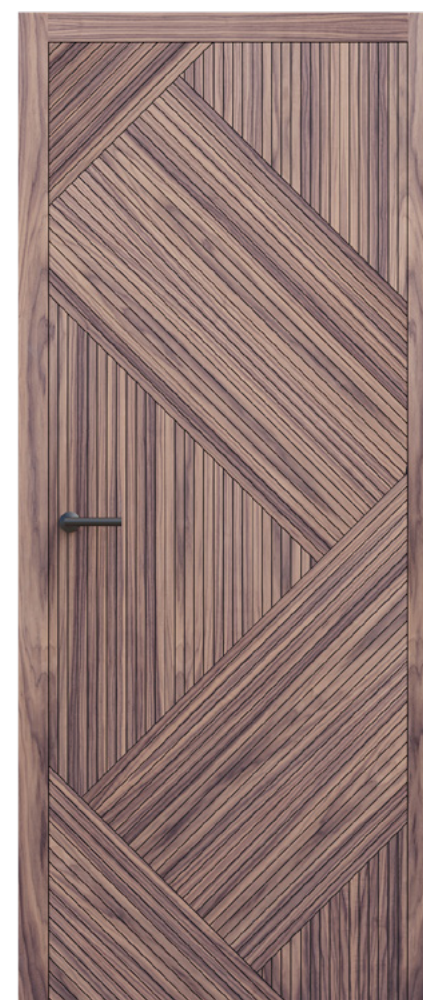

D1401

D1402

A close-up photograph of a wooden door. The door features vertical slats and a handle. The wood has a natural grain and is finished with a clear coat. The handle is a simple, modern design with a curved top and a flat base. The door is set against a white background.

## LINIA **LINE**

Proste geometryczne kształty nadają wnętrzu harmonię w niezwykle nowoczesnej formie. Kolekcja Line to nieograniczone możliwości w aranżacji przestrzennej. Modele z linii Line mogą być dowolnie koloryzowane lakierami kryjącymi lub bezbarwnymi i olejowane. Przedstawione wzory występują również w ofercie jako zabudowa boazeryjna, która dodatkowo tworzy spójność z całą kolekcją drzwi serii Line.

D1501

D1502

D1503

NOWOŚĆ